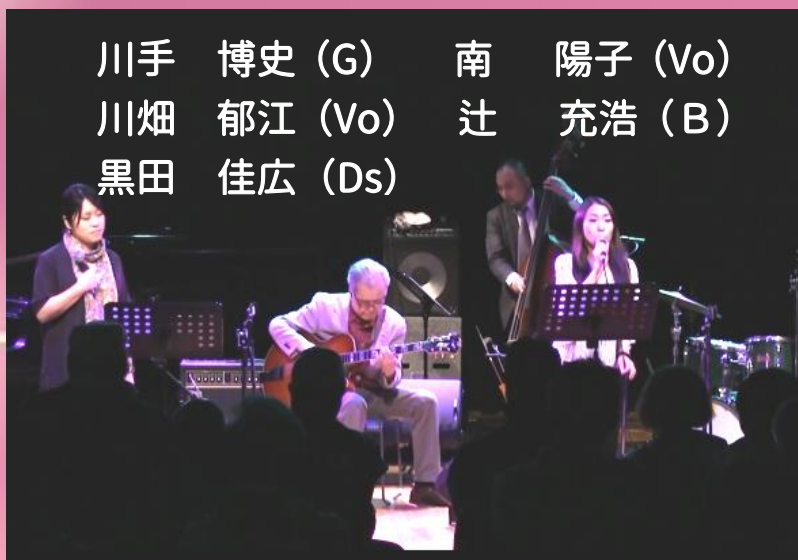

平成27年度 厚別区民センター特別事業

クリスマス

Christmas

ジャズ

コンサート

Jazz concert

おなじみのクリスマスソングメドレーやスタンダードジャズなど、
素敵なジャズの世界をお楽しみください。

サウス

リバー

ジャンクション

出演 South River Junction

川手 博史 (G) 南 陽子 (Vo)
川畑 郁江 (Vo) 辻 充浩 (B)
黒田 佳広 (Ds)

■演奏曲目■

- ♪クリスマスソングメドレー
(ホワイトクリスマス, ジングルベルほか)
- ♪マイ フェバリット シングス
- ♪テイク5
- ♪オーバー ザ レインボー
- ♪バードランドの子守唄 ほか

12月19日(土)

13:30 開場
14:00 開演