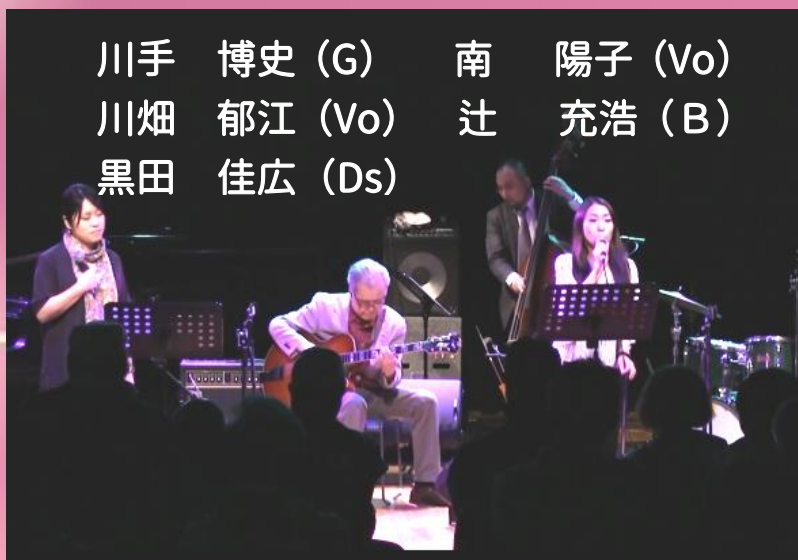

平成27年度 厚別区民センター特別事業

クリスマス

Christmas

ジャズ

コンサート

Jazz concert

おなじみのクリスマスソングメドレーやスタンダードジャズなど、
素敵なジャズの世界をお楽しみください。

サウス

リバー

ジャンクション

出演 South River Junction

川手 博史 (G) 南 陽子 (Vo)
川畑 郁江 (Vo) 辻 充浩 (B)
黒田 佳広 (Ds)

■演奏曲目■

- ♪クリスマスソングメドレー
(ホワイトクリスマス, ジングルベルほか)
- ♪マイ フェバリット シングス
- ♪テイク5
- ♪オーバー ザ レインボー
- ♪バードランドの子守唄 ほか

12月19日(土) 13:30 開場
14:00 開演